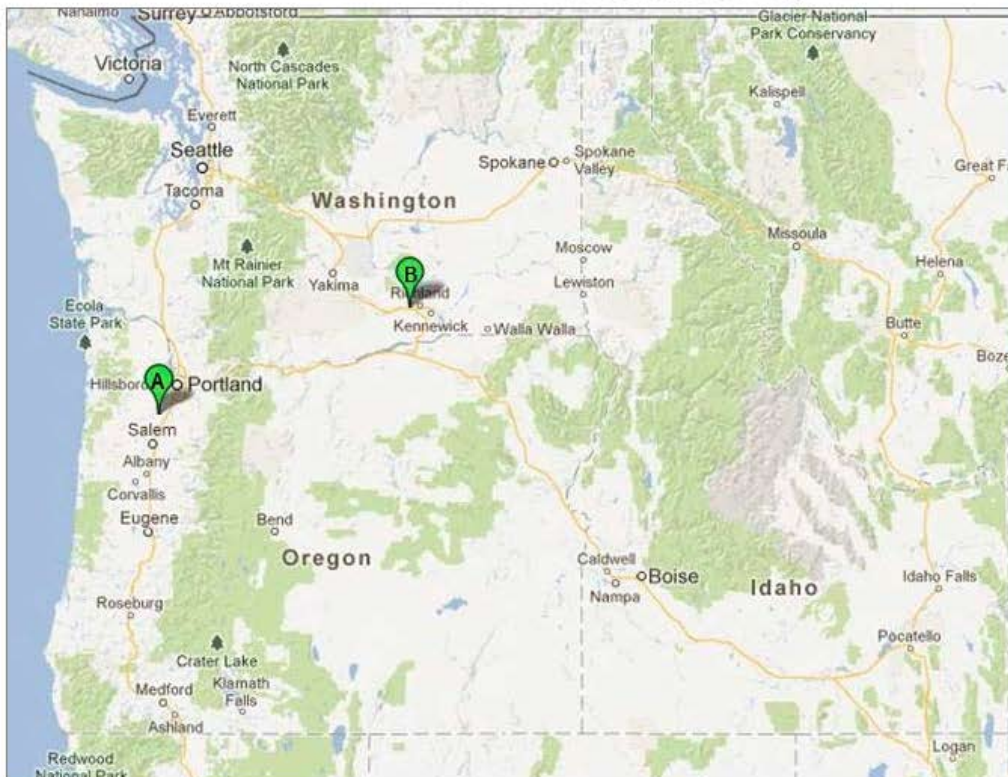

[Home](#)

[About Us](#)

[Drilling](#)

[Pumps & Water Systems](#)

[Electrical & Controls](#)

[Well Rehabilitation](#)

[Hydrophilanthropy](#)

[Contact Us](#)

[Employment
Application](#)

ST. PAUL, OR:
21881 River Rd NE
St. Paul, OR 97137
(503) 633-2666

RICHLAND, WA:
1902 Airport Way,
Richland, WA 99354
(509) 943-0331

Mailing Address for all locations:
21881 River Rd. NE, St. Paul, OR 97137

ONE STOP WATER PROFESSIONALS

[Contact Us](#), or [Email Us](#).

OR CCB#:39265 WA LIC#:SCHNEEI940R8

Copyright ©Schneider Equipment, Inc. 2000-2013 All Rights Reserved